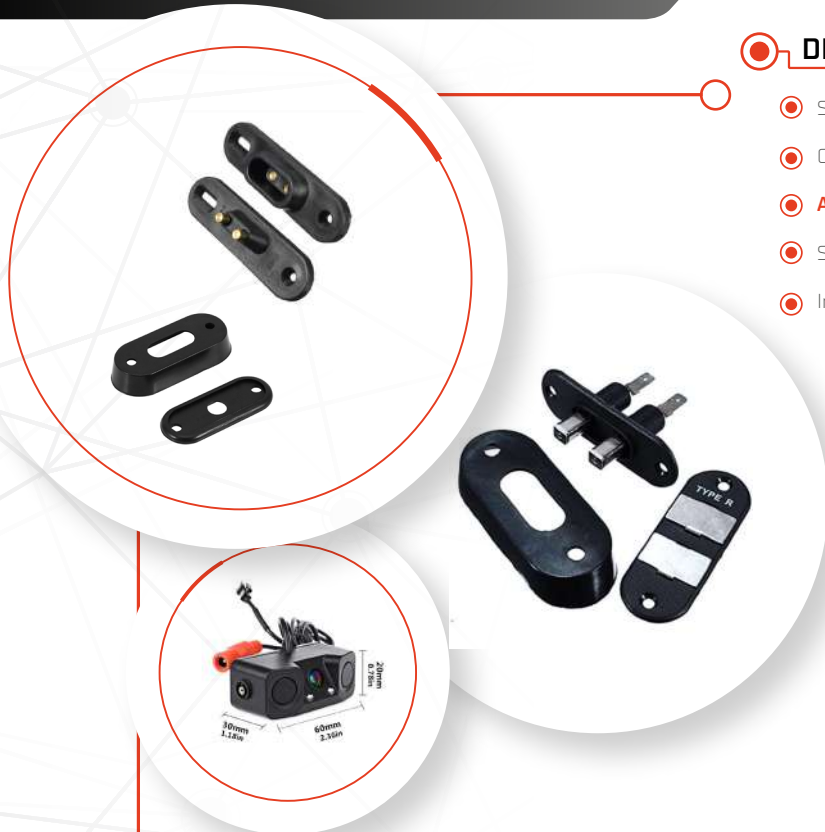

Pin switch de puerta corrediza
Codigo: SW30

PRECIO:

s/35.00

*No Incluye Instalación.

DESCRIPCIÓN:

- Señalización de **apertura/cierre**.
- Control de acceso.
- **Automatización** de puertas.
- Sistemas de alarma.
- Instalación es **rápida y sencilla**.